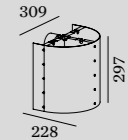

## 5.0

E27 max.100W  
220-240VAC | 50-60Hz  
stone veneer | MDF lacquered

2.00kg IP20 0,9m

CODE

	2231E8W0
	2231E8S0
	2231E8D0