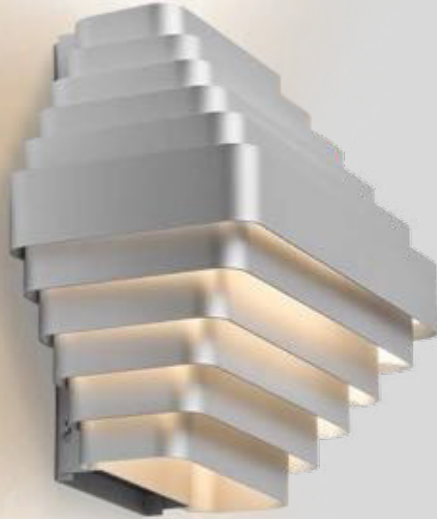

J.J.W.

WALL SURFACE

01

2x QA60 max.53W | E27
220-240VAC | 50-60Hz
aluminium lacquered

2.92kg | IP20 | 0,9

CODE

2054E8S0
2054E8G0

OPTIONAL