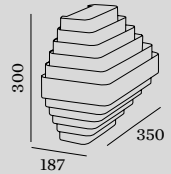

J.J.W.

WALL SURFACE

01

2x QA60 max.53W | E27
220-240VAC | 50-60Hz
aluminium lacquered

2.92kg | IP20 | 0,9

CODE

2054E8S0
2054E8G0

OPTIONAL