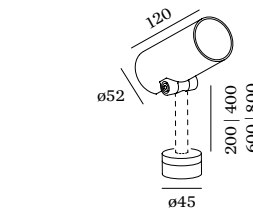

4.0

LED 7W | 220-240VAC | 50/60Hz
COB 3-step | incl. power supply
aluminium powder coated

0.49 kg IP65 0.3m 135°

3000K | >80 CRI | 460lm | 2m cable

	CODE
	737467D4
	737467Y4

ALWAYS USE

	CODE		CODE
pole 200 excl. spike		pole 200 excl. spike	
	910062D0		910062D0
	910062Y0		910062Y0
pole 400 excl. spike		pole 400 excl. spike	
	910064D0		910064D0
	910064Y0		910064Y0
pole 600 excl. spike		pole 600 excl. spike	
	910066D0		910066D0
	910066Y0		910066Y0
pole 800 excl. spike		pole 800 excl. spike	
	910068D0		910068D0
	910068Y0		910068Y0

OPTIONAL

	CODE
spike	90019021