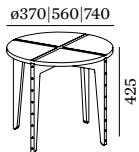

ROCK COLLECTION

FLOOR SURFACE

1.0

cross milled | MDF lacquered

370 mm CODE
 2247E8B0

560 mm CODE
 2248E8B0

740 mm CODE
 2249E8B0

2.0

cross milled | MDF lacquered

370 mm CODE
 2250E8B0

560 mm CODE
 2251E8B0

740 mm CODE
 2252E8B0

3.0

flat top | MDF lacquered

370 mm CODE
 2243E8B0

560 mm CODE
 2241E8B0

740 mm CODE
 2242E8B0

4.0

flat top | MDF lacquered

370 mm CODE
 2244E8B0

560 mm CODE
 2245E8B0

740 mm CODE
 2246E8B0