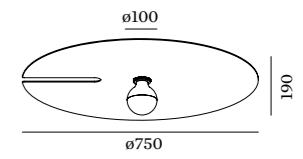

### 1.0

☛ QA60 max. 15W | E27  
aluminium | steel powder coated  
aluminium composite panel

📦 0.70kg ⚙️ IP20

	CODE
	6321E8GB0
	6321E8NB0