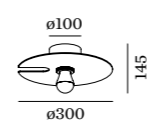

### 1.0

☛ QA60 max. 15W | E27  
aluminium | steel powder coated  
aluminium composite panel

📦 0.70kg ⚙️ IP20

	CODE
	6321E8GB0
	6321E8NB0