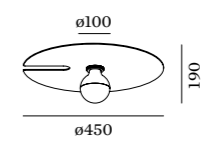

### 1.0

☛ QA60 max. 15W | E27  
aluminium | steel powder coated  
aluminium composite panel

📦 0.70kg ⚙️ IP20

	CODE
	6321E8GB0
	6321E8NB0