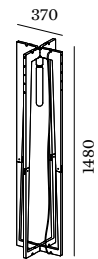

ROCK COLLECTION

FLOOR SURFACE

1.0 NAKED

↻ E27 max.100W | E26-E27
220-240VAC | 50-60Hz
MDF lacquered

⚡ ⏰ 5.00kg ⚡ IP20 ⚡ 0,9m

CODE

2223E800

OPTIONAL