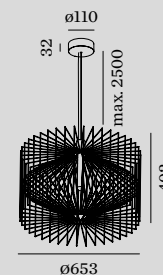

WIRO

CEILING SUSPENDED

6.5

QA60 max.60W | E27
220-240VAC | 50-60Hz
varnished steel | lacquered

3.97kg IP20

CODE

2095E0V0
2095E0B0

OPTIONAL

QA60 LED E27 6W

CODE

2200K | 400lm 9003E109
2700K | 500lm 9003E125

T32-300 carbon filament E27 15W

2200K | 50lm 9003E107

T30-300 LED E27 6W dim

2200K | 450lm 9003E130

G95 carbon filament E27 15W