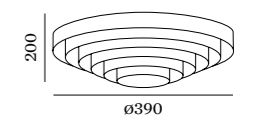

J.J.W.
CEILING SURFACE

03

3x QA60 max. 53W | E27
220-240VAC | 50-60Hz
aluminium lacquered

4.00kg IP20 ±0,9°

	CODE
	2051E8S0
	2051E8G0

OPTIONAL

QA60 LED E27 6W dim	CODE
2200K 400lm	9003E109
2700K 600lm	9003E138