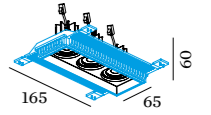

0.13kg IP20 $\pm 0.3^\circ$ Δ 31°

\angle 25°/25° \downarrow 355° lm 47

	CODE
	163261W
	163261B

Light Colour Selection

	LUMEN	CRI	CODE
2700K	460	>90	3
3000K	490	>90	5
1800-2700K 15V	330	>95	9

ALWAYS USE

plastic plasterkit m 67x118 cm 10 or 13

	CODE
	90017203
	90017204

aluminium plasterkit m 64x115 cm 7-17

	90017205
--	----------

power supply

	CODE
350mA 10W	90223401
500mA 10W	90214404
500mA 15W dim	90224501

more power supplies on page 574

3.0 LED