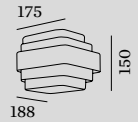

## 02

QA60 max.53W | E27  
220-240VAC | 50-60Hz  
aluminium lacquered

1.02kg IP20 0,9

CODE

2055E8S0

2055E8G0