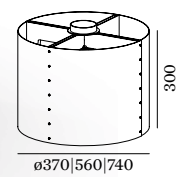

### 1.0

E27 max.100W | E26-E27  
220-240VAC | 50-60Hz  
stone veneer | MDF lacquered

3-5kg IP20

370mm	CODE
	2211E8W0
	2211E8S0
	2211E8D0

560mm	CODE
	2213E8W0
	2213E8S0
	2213E8D0

740mm	CODE
	2215E8W0
	2215E8S0
	2215E8D0