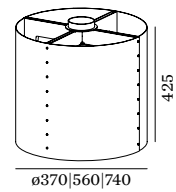

### 1.0

E27 max.100W | E26-E27  
220-240VAC | 50-60Hz  
stone veneer | MDF lacquered

3-5kg IP20

370mm	CODE
	2211E8W0
	2211E8S0
	2211E8D0

560mm	CODE
	2213E8W0
	2213E8S0
	2213E8D0

740mm	CODE
	2215E8W0
	2215E8S0
	2215E8D0