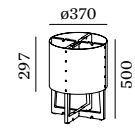

8.0

☛ E27 max.100W
220-240VAC | 50-60Hz
stone veneer | MDF lacquered

☑ 3.50kg ⊕ IP20 ⚡-0,9-⚡

CODE

	2241E8WO
	2241E8SO
	2241E8DO

OPTIONAL

QA60 LED E27 6W

CODE